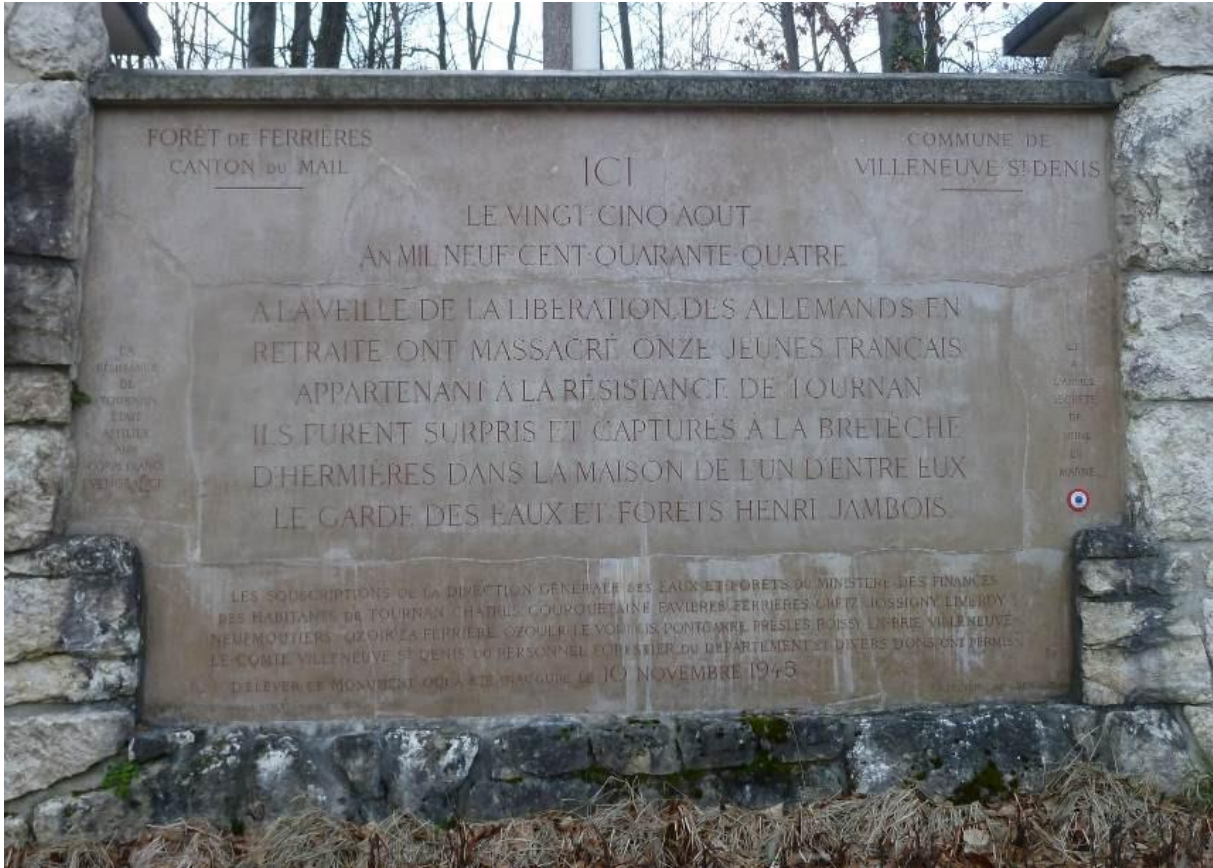

## 77 SEINE-&MARNE

- ARBONNE LA FORÊT (77630) : ..... plaque à Edgar FERRAND.  
CHELLES (77500) : ..... école Pierre WECZERKA  
..... avenue docteur Henri BLANCHET.  
DONNEMARIE-DONTILLY (77520) : .. rue Raymond BELLAGUÉ.  
FAVIÈRES (77220) : ..... rue Henri JAMBOIS et rue Lucien COTEL.  
FONTAINE-FOURCHES (77480) : ..... pont Pierre DELAHAYE.  
FORFRY (77165) : ..... impasse Charles HILDEVERT.  
LA FERTÉ SOUS JOUARRE (77260) : rue Michel FAUVET.  
LAGNY SUR MARNE (77400) : ..... rue Henri BOUTEILLER  
..... 5, rue Dr Naudier : plaque à François SACHETTI  
..... église Notre-Dame des Ardents : plaque à François  
SACHETTI et André TAVERNIER.  
LONGUEVILLE (77650) : ..... rue Henri FOUILLERET.  
MACHAULT (77133) : ..... pont de Chapendu (sur la D227) : stèle à Georges  
LABREVOIS et François CANDEAU.  
MORTCERF (77163) : ..... rue Max NÉRAUD  
..... en forêt de Crécy : stèle à Max NÉRAUD.  
OISSERY (77178) : ..... résidence et rue Charles HILDEVERT.  
PROVINS (77160) : ..... boulevard Gilbert CHOMTON  
..... 9 rue du Four des Raines : plaque à Henri  
FOUILLERET.  
SAINT-FARGEAU (77310) : ..... rue capitaine *Freddy* (Antoine FERCOT)  
..... école Alphonse FERCOT, stèle avec photo  
..... rue de l'Avenir – docteur (Robert) LIMOGÉ  
..... 88, avenue de Fontainebleau : plaque à Robert  
LIMOGÉ  
..... tombe de Roger MARTY avec mention du « [Corps  
franc Vengeance](#) ».

- SAINT-LOUP de NAUD (77650) : ..... rue Jean NÈGREVERGNE.  
THORIGNY SUR MARNE (77400) : .... rue Louis MARTIN.  
TOURNAN EN BRIE (77220) : ..... rue Maurice VANDAIR (pseudo de  
VANDERHAEGEN)

..... domaine d'Armainvilliers : stèle à André FROMENT, avec mention des « Corps Francs Vengeance ».

VILLENEUVE ST-DENIS (77174) : ..... ouest Villeneuve, sur la D21, stèle aux Onze fusillés, avec mention des « Corps Francs Vengeance ».